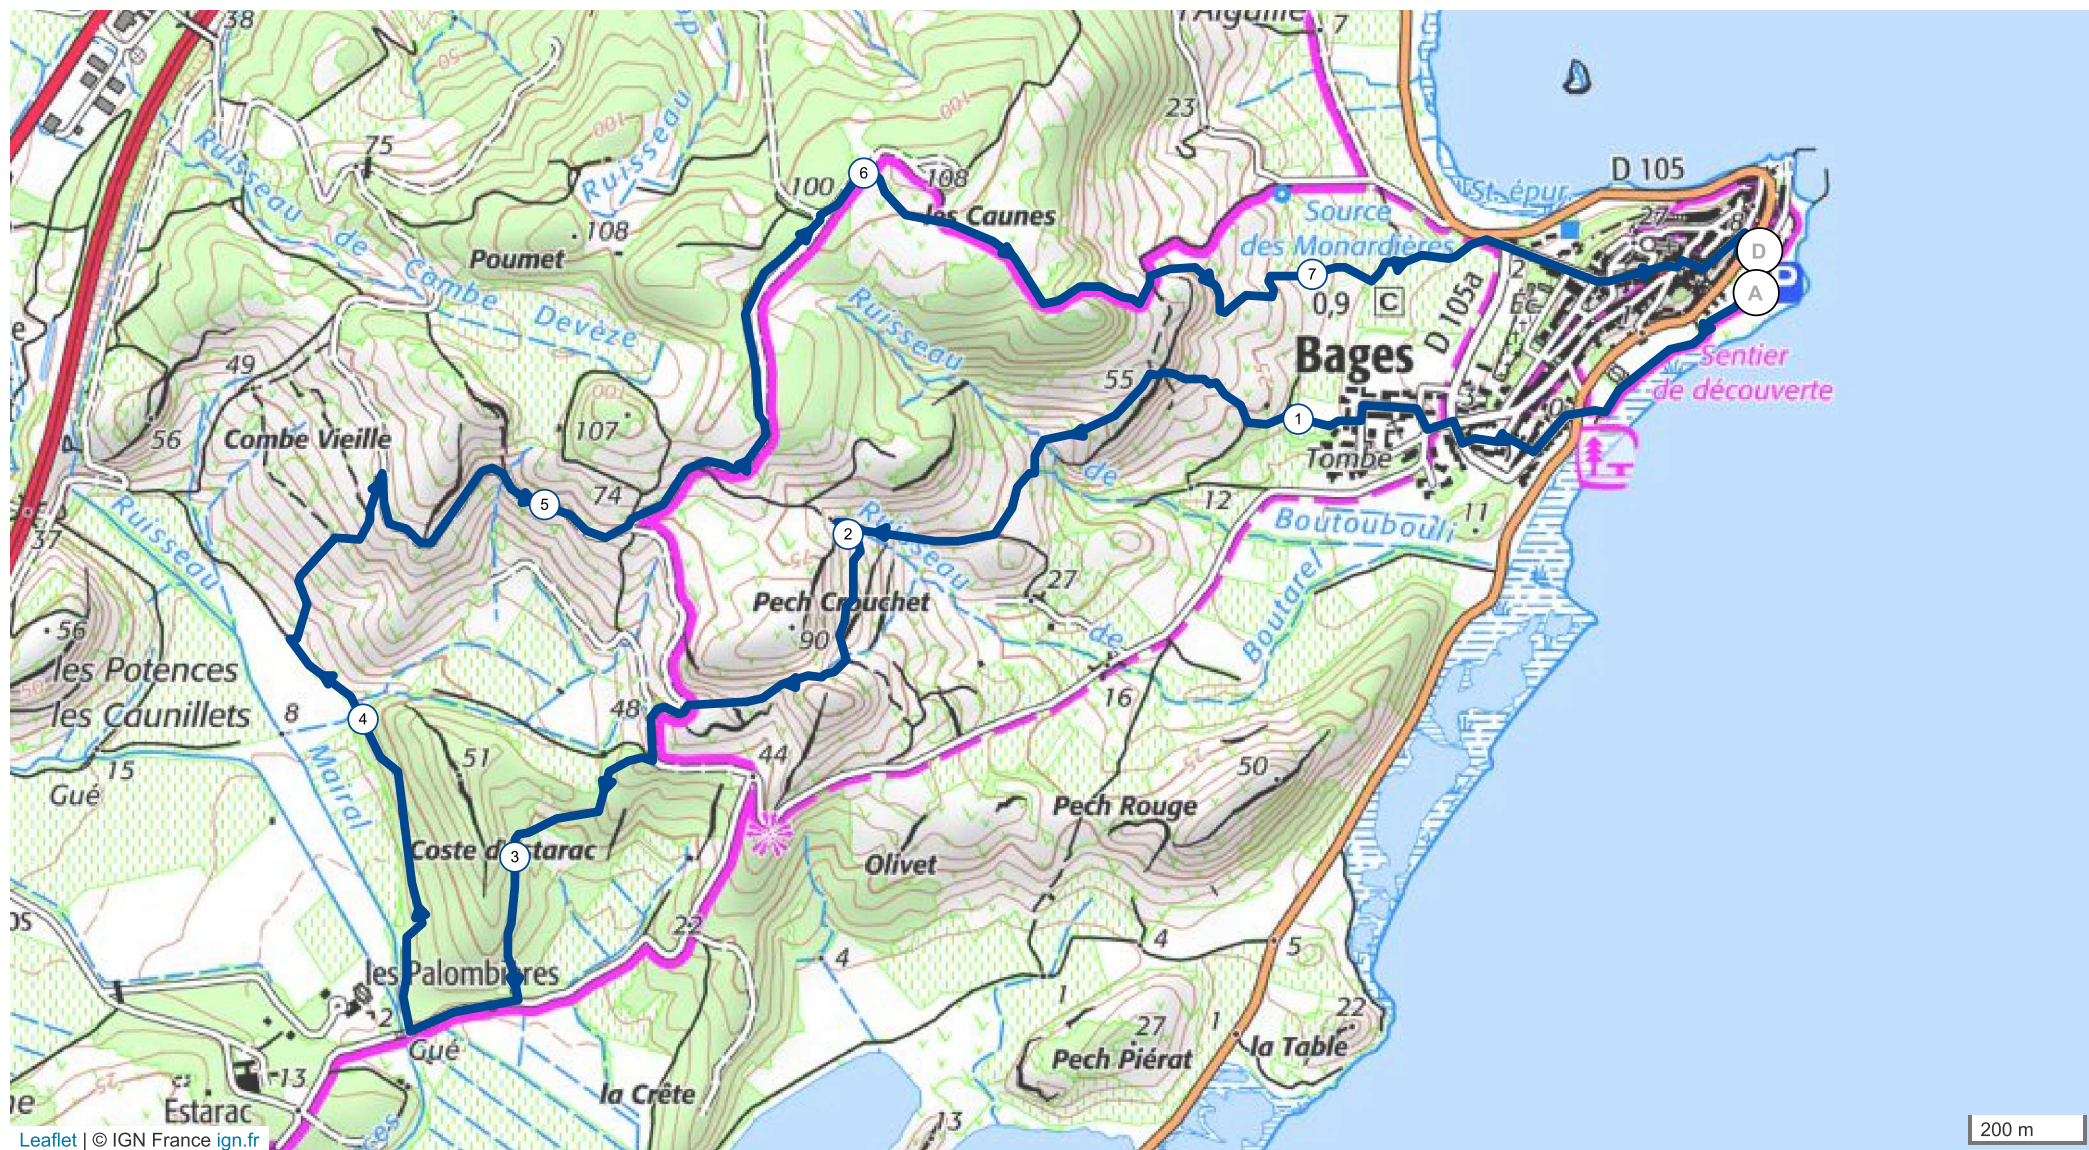

# 9685358 | Randonnée pédestre | Bages

Bages -> Bages

7.881 km ↑ 180 m ↓ 179 m ▲ 4 m ▲ 105 m

Leaflet | © IGN France ign.fr

200 m

Le droit de reproduction est strictement réservé à un usage personnel et privé. Lors de la pratique de votre activité, veillez à respecter les propriétés et chemins privés et vous assurez de la praticabilité du parcours.

© 2019 Openrunner